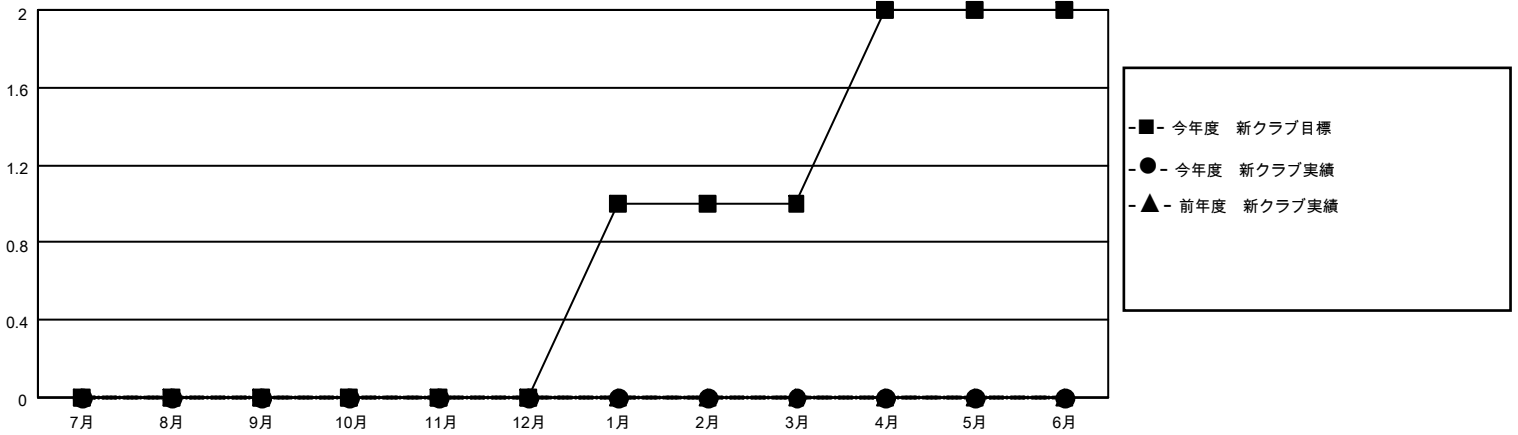

MONTHLY MEMBERSHIP PROGRESS REPORT

地域 JAPAN

District 335 A

Results as of: 3/31/2022

クラブ			
結果：2021-2022			
四半期	新クラブ目標	新クラブ	解散クラブ
7月/8月/9月	0	0	0
10月/11月/12月	0	0	0
1月/2月/3月	1	0	0
4月/5月/6月	1	0	0

名			
結果：2021-2022			
四半期	会員純増目標	会員増強実績	退会者(転籍を含む)実際
7月/8月/9月	40	44	24
10月/11月/12月	50	21	38
1月/2月/3月	40	43	19
4月/5月/6月	30	0	0

新クラブ目標及び実績累計