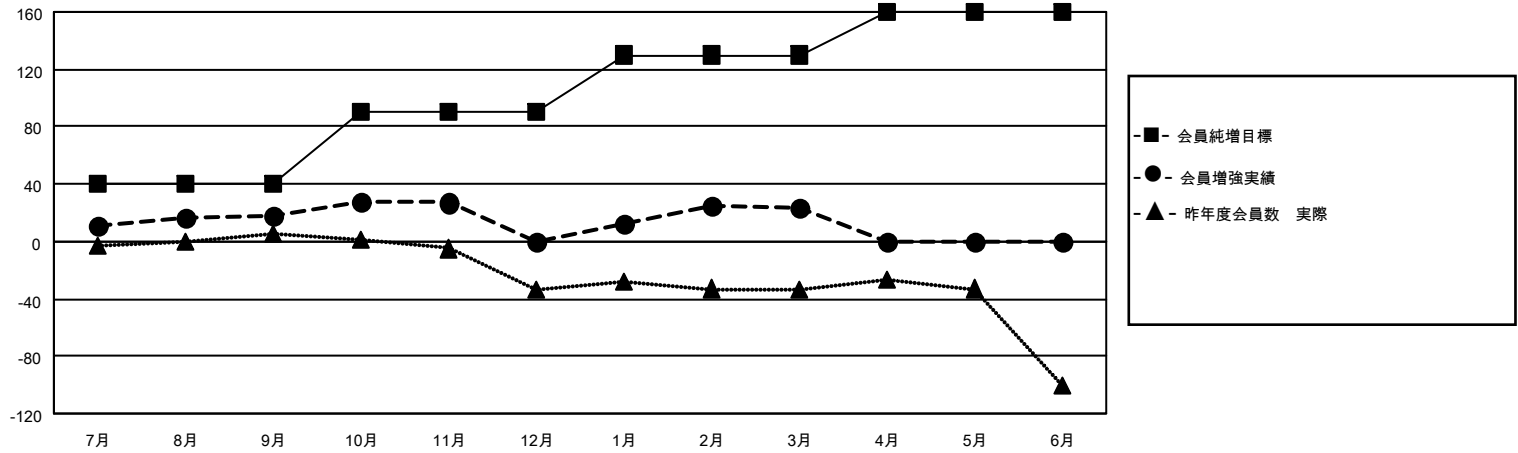

# MONTHLY MEMBERSHIP PROGRESS REPORT

地域 JAPAN

District 335 A

Results as of: 3/31/2022

クラブ			
結果：2021-2022			
四半期	新クラブ目標	新クラブ	解散クラブ
7月/8月/9月	0	0	0
10月/11月/12月	0	0	0
1月/2月/3月	1	0	0
4月/5月/6月	1	0	0

名			
結果：2021-2022			
四半期	会員純増目標	会員増強実績	退会者(転籍を含む)実際
7月/8月/9月	40	44	24
10月/11月/12月	50	21	38
1月/2月/3月	40	43	19
4月/5月/6月	30	0	0

新クラブ目標及び実績累計

会員目標及び実績累計

解散クラブ: 0	35 CLUBS OF 69 一名以上の新会 員を登録	<b>男女別</b>	
退会者		男性	1,415 (78.09%)
物故会員 17	<a href="#">会員累計データを見るには、ここをクリック</a>	女性	397 (21.91%)
クラブ解散 0		NON BINARY	0 (0.00%)
その他 64		PREFER NOT TO ANSWER	0 (0.00%)
合計 81		世帯主/家族会員合計	285
		国際会費半額の家族会員	144